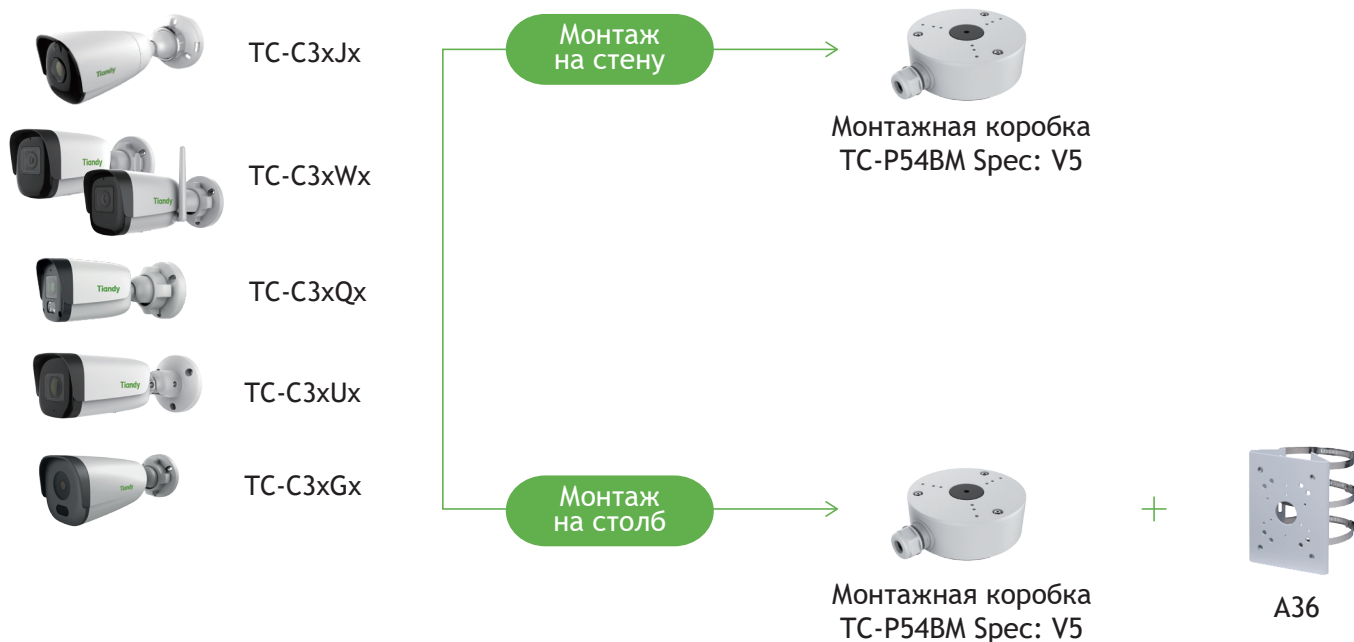

Аксессуары

Модели для заказа

1D.20010.020050
1D.20010.020051

TC-C34QN SPEC:I3/E/Y/2.8mm/V5.0
TC-C34QN SPEC:I3/E/Y/4mm/V5.0

Комплектация

Камера - 1 шт
Саморез с дюбелем - 3 шт
Колпачок влагозащитный для RJ45 - 1 шт