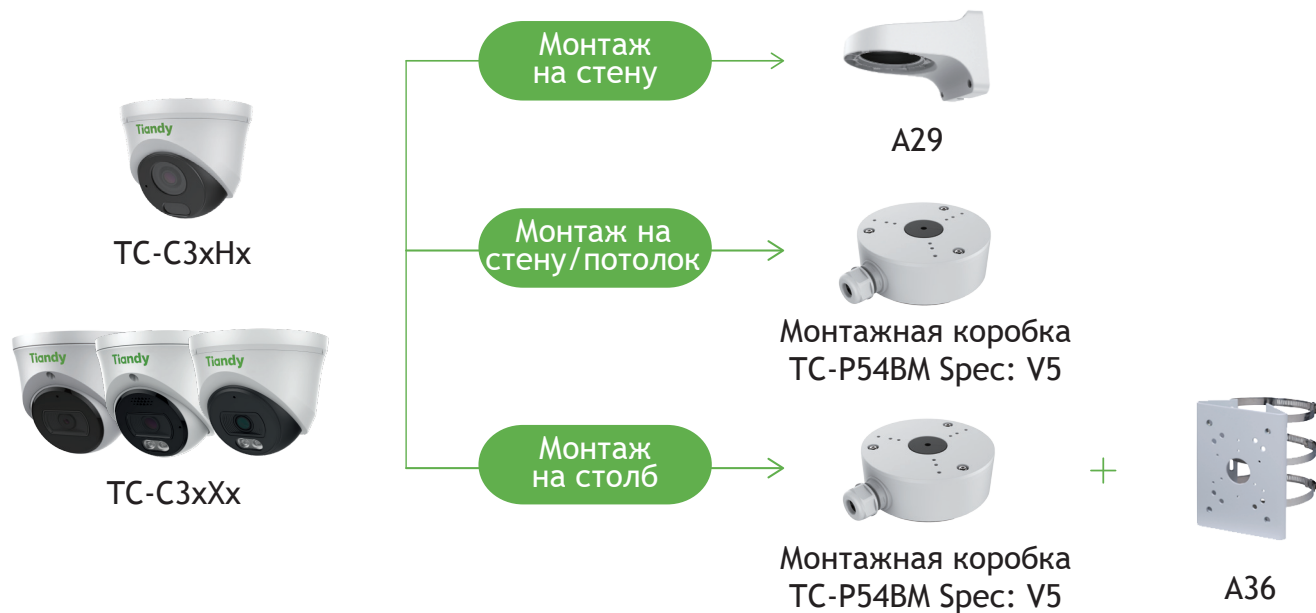

Модели для заказа

1D.20010.020061

TC-C32XN SPEC:I3/E/Y/2.8mm/V5.1

Комплектация

Камера - 1шт
Саморез с дюбелем - 3шт